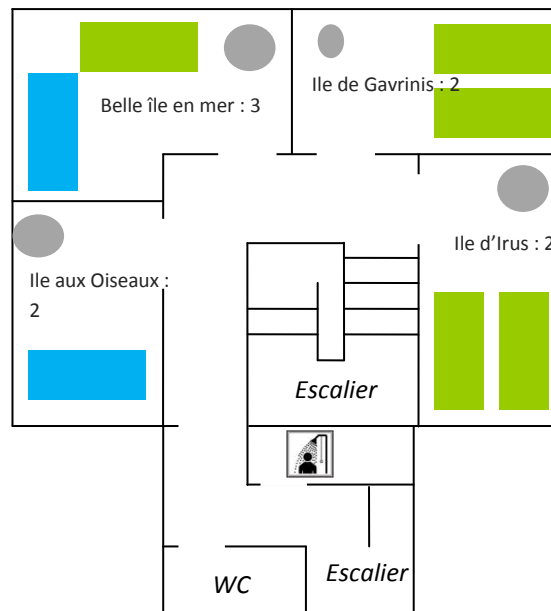

Plan du Manoir

1er étage : 10 lits

2ème étage : 9 lits

3ème étage

- Lavabo
- Lit simple
- Lits superposés

19 lits au total

NB : Toutes les chambres ont des portes.