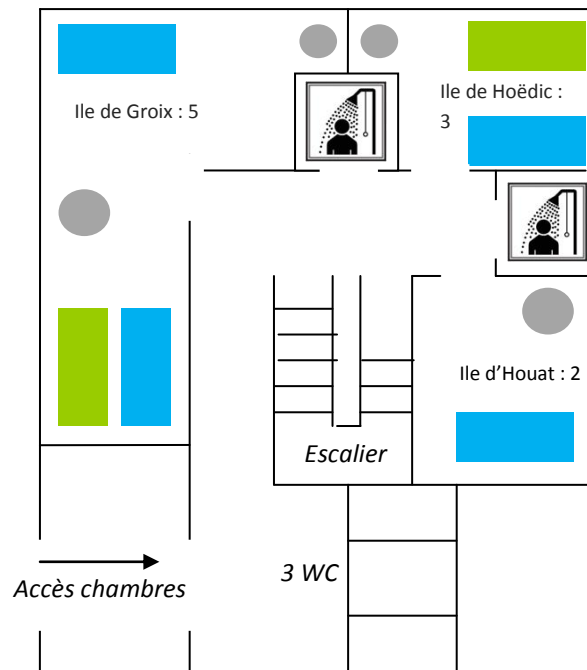

Plan du Manoir

1er étage : 10 lits

2ème étage : 9 lits

3ème étage

- Lavabo
- Lit simple
- Lits superposés

19 lits au total

NB : Toutes les chambres ont des portes.