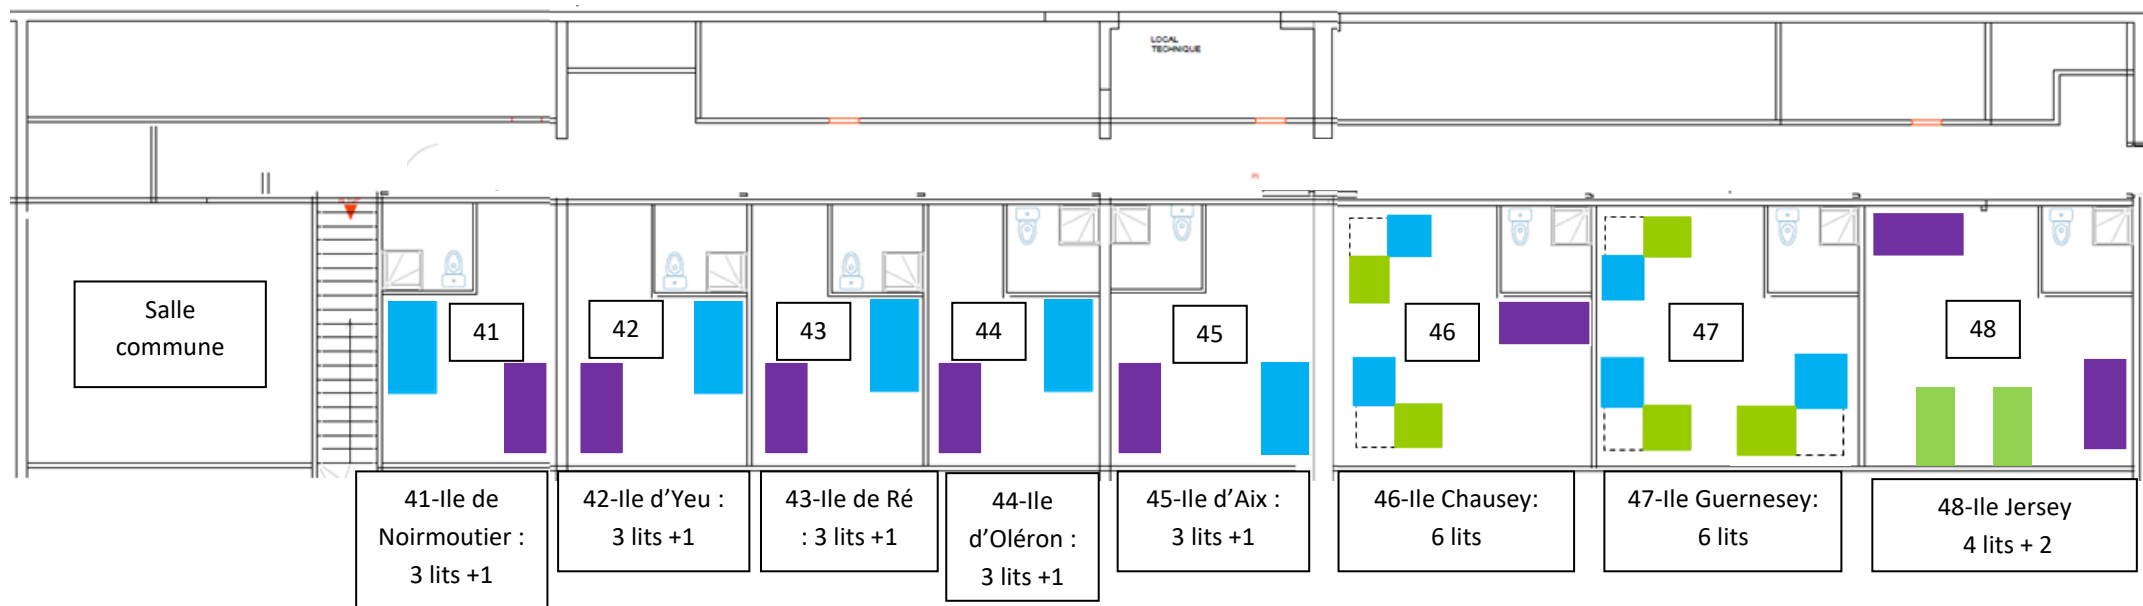

# Chambrée 4 (étage)

## 30 lits (+8)

### Légende :

- Lit simple 
- Lit superposé 
- Lit gigogne 