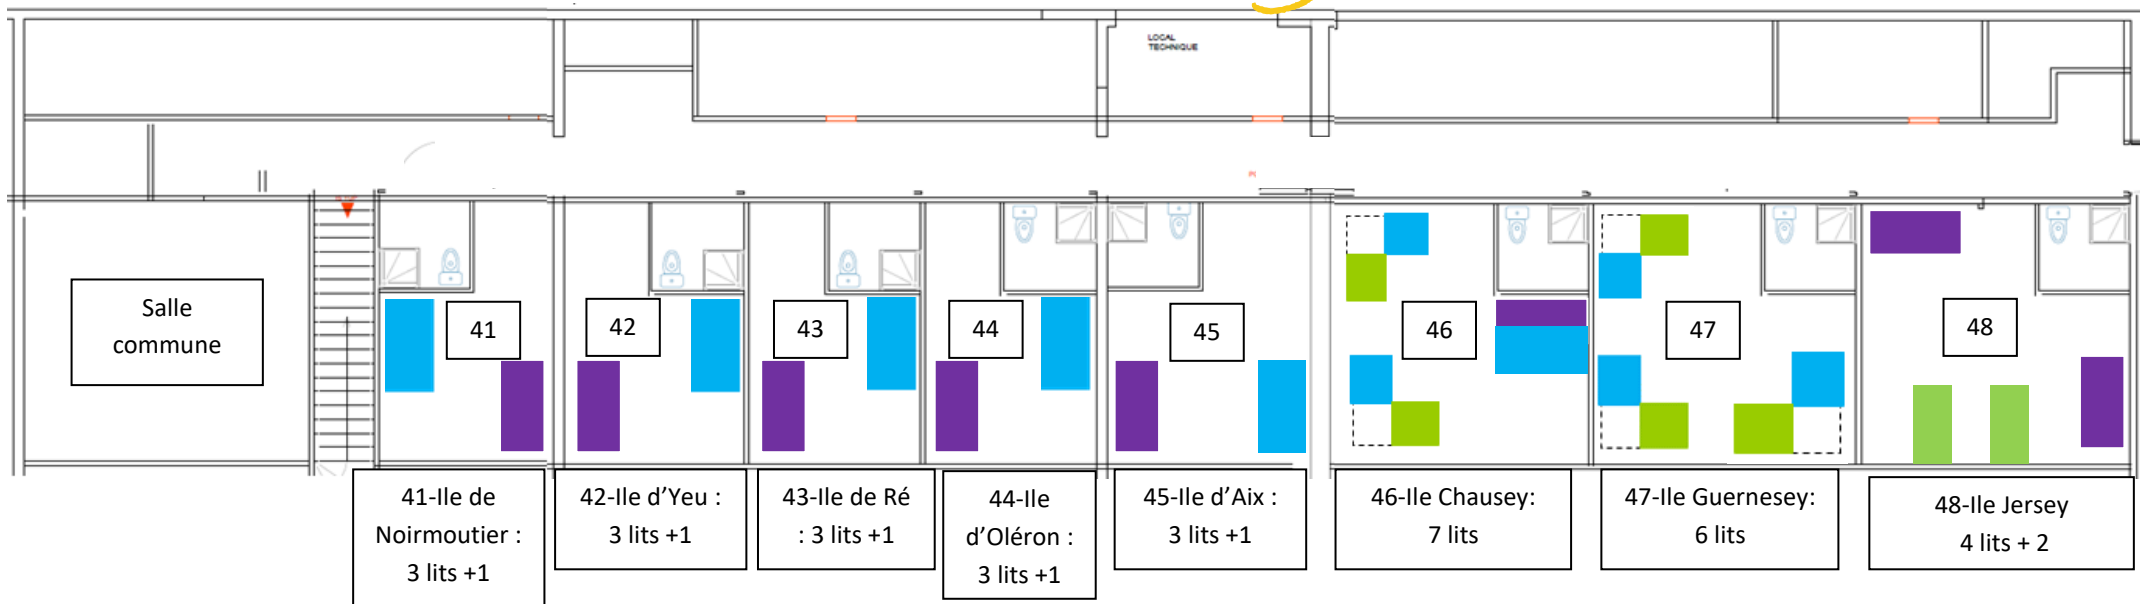

# Chambrée 4 (étage)

## 30 lits (+9)

### Légende :

- Lit simple 
- Lit superposé 
- Lit gigogne 